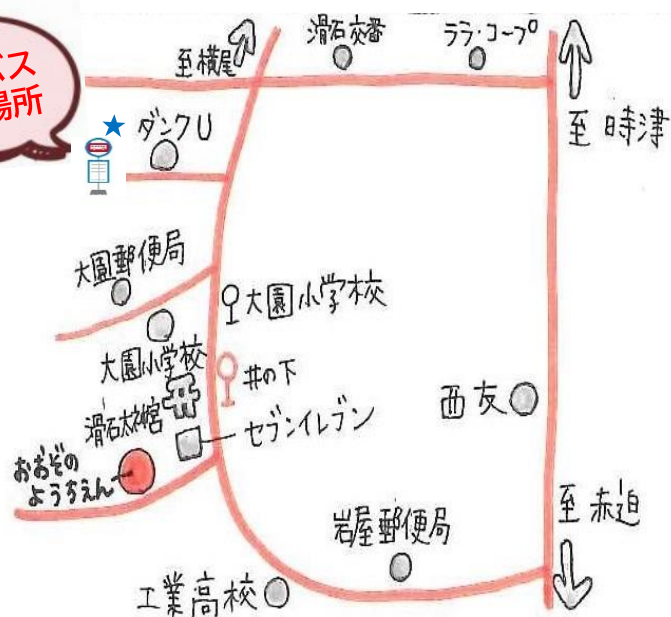

# トッ! トッ! トッ!

毎月2回  
火曜日(不定期)に  
開催中☆

令和6年度未就園児教室のご案内です♪

今年度もかわいいお友達や保護者の皆様と和やかな時間を過ごせるよう  
お手伝いをさせて頂きたいと思います。

職員一同お待ちしております♡ぜひ遊びに来て下さいね☆

☆場所 大園幼稚園の園庭 お遊戯室 トッ! トッ! トッ! の部屋

☆時間 10時~11時30分(9時45分受付開始)

10時30分より主な活動が始まりますが、お子様に合わせた時間にお越しください

☆対象 入園前のお友達と保護者

☆申し込み方法 お電話かホームページよりお申込みください。随時受け付けております。

☆持ってくるもの

○上履き ○出席カード(初回にお渡しします)  
○お着替え(タオル パンツ 靴下など) ○飲み物

☆その他

- ◆ 天候・園行事等の都合により、予定が変更・中止になる場合があります。予めご了承ください。
- ◆ 園に駐車場はありませんので、公共交通機関をご利用になるか、ダンクUの駐車場をご利用ください。

ダンクU ⇄ 大園幼稚園  
☆送迎バス運行中

ダンクUと幼稚園の間に送迎バスを運行しています。  
ダンクUの駐車場を利用の方、お近くにお住まいの方、  
是非ご利用ください。バス利用の予約は要りません。

《朝》 9:50 発  
10:00 発

《帰り》 その日の終了時間に合わせて決定します。  
帰りのお集まりの時間にお知らせしています。

送迎バス  
乗車場所

令和6年度 大園幼稚園  
未就園児教室予定表